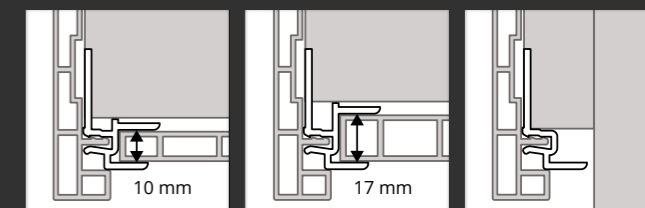

Artikelnr. 2877

Artikelnr. 2887

EENVOUDIGE MONTAGE

Dankzij het ophangstelsel is de Keralit dakrand tot wel 3x sneller te monteren. Uitstekend inzetbaar voor zowel nieuwbouw- als renovatietoepassingen.

Er zijn verschillende montageprofielen. Afhankelijk van het type dakrand en overstek kan een keuze gemaakt worden uit de 3 onderstaande profielen.

Artikelnr. 2867